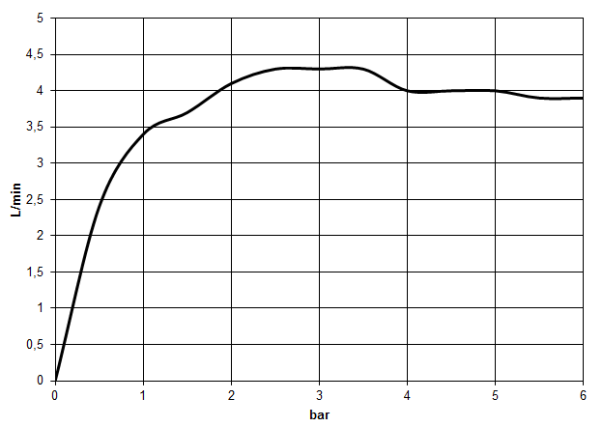

36 861 811

- Ausladung 190 mm
- starrer Auslauf
- rechteckiger luftangereicherter Strahl
- Bohrungsdurchmesser Auslauf 37 mm
- Bohrungsdurchmesser Einhandbatterie 57 mm
- Rosette für Mischer 80 x 80 mm
- Durchfluss max. 4,5 l/min
- bleifrei
- Dieses Produkt leistet einen Beitrag zur Erfüllung der Vorgaben von nachhaltigen Gebäudezertifizierungen, z.B. LEED®, BREEAM®, DGNB

36 861 811

mm [inches]

### Durchflussdiagramm