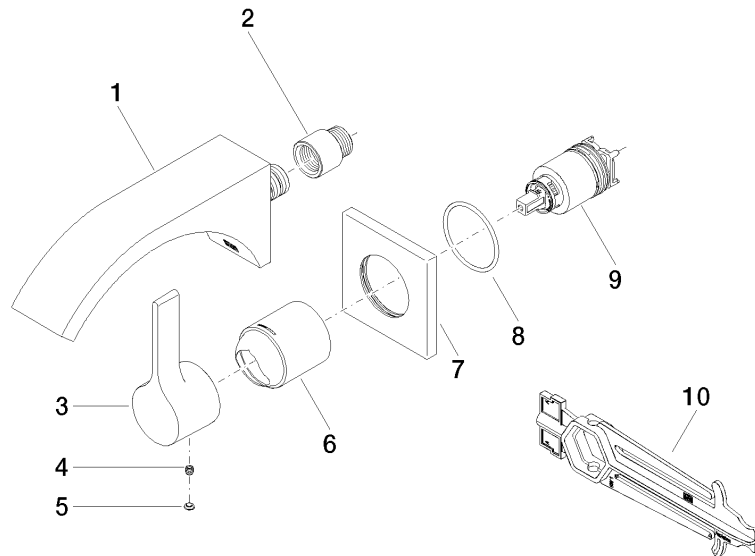

36 861 811

mm [inches]

### Durchflussdiagramm

### Ersatzteilstückliste

Nr.	Artikelnummer	Benennung	Verbaumenge	Lieferzeit
1	13 805 811-00	CYO Waschtisch-Wand-Auslauf ohne Ablaufgarnitur - Chrom	1	10
2	09 24 03 072 10 90	Nippel	1	2
3	09 20 80 021-00	Griff	1	10
4	90 31 11 030 00 90	Stift	1	2
5	90 31 20 087 00-00	Stopfen	1	10
6	09 11 02 288-00	Haube	1	10
7	09 27 78 039-00	Rosette	1	10
8	90 14 10 049 00 90	Dichtung	1	2
9	90 15 05 064 01 90	Kartusche	1	2
10	90 30 09 064 00 90	Schlüssel	1	2