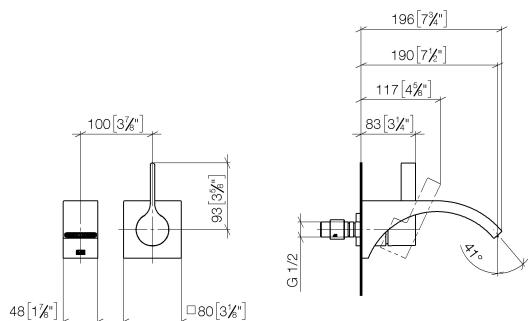

36 861 811

- Ausladung 190 mm
- starrer Auslauf
- rechteckiger luftangereicherter Strahl
- Bohrungsdurchmesser Auslauf 37 mm
- Bohrungsdurchmesser Einhandbatterie 57 mm
- Rosette für Mischer 80 x 80 mm
- Durchfluss max. 4,5 l/min
- bleifrei
- Dieses Produkt leistet einen Beitrag zur Erfüllung der Vorgaben von nachhaltigen Gebäudezertifizierungen, z.B. LEED®, BREEAM®, DGNB

	Chrom	36 861 811-00
	Platin gebürstet	36 861 811-06
	Dark Chrome	36 861 811-19
	Messing gebürstet (23kt Gold)	36 861 811-28
	Dark Platin gebürstet	36 861 811-99

**Benötigtes Zubehör**

- UP-Wand-Einhandbatterie -** 35 860 970 90
- Max. Einbautiefe 95 mm
  - Min. Einbautiefe 80 mm

36 861 811

mm [inches]

### Durchflussdiagramm